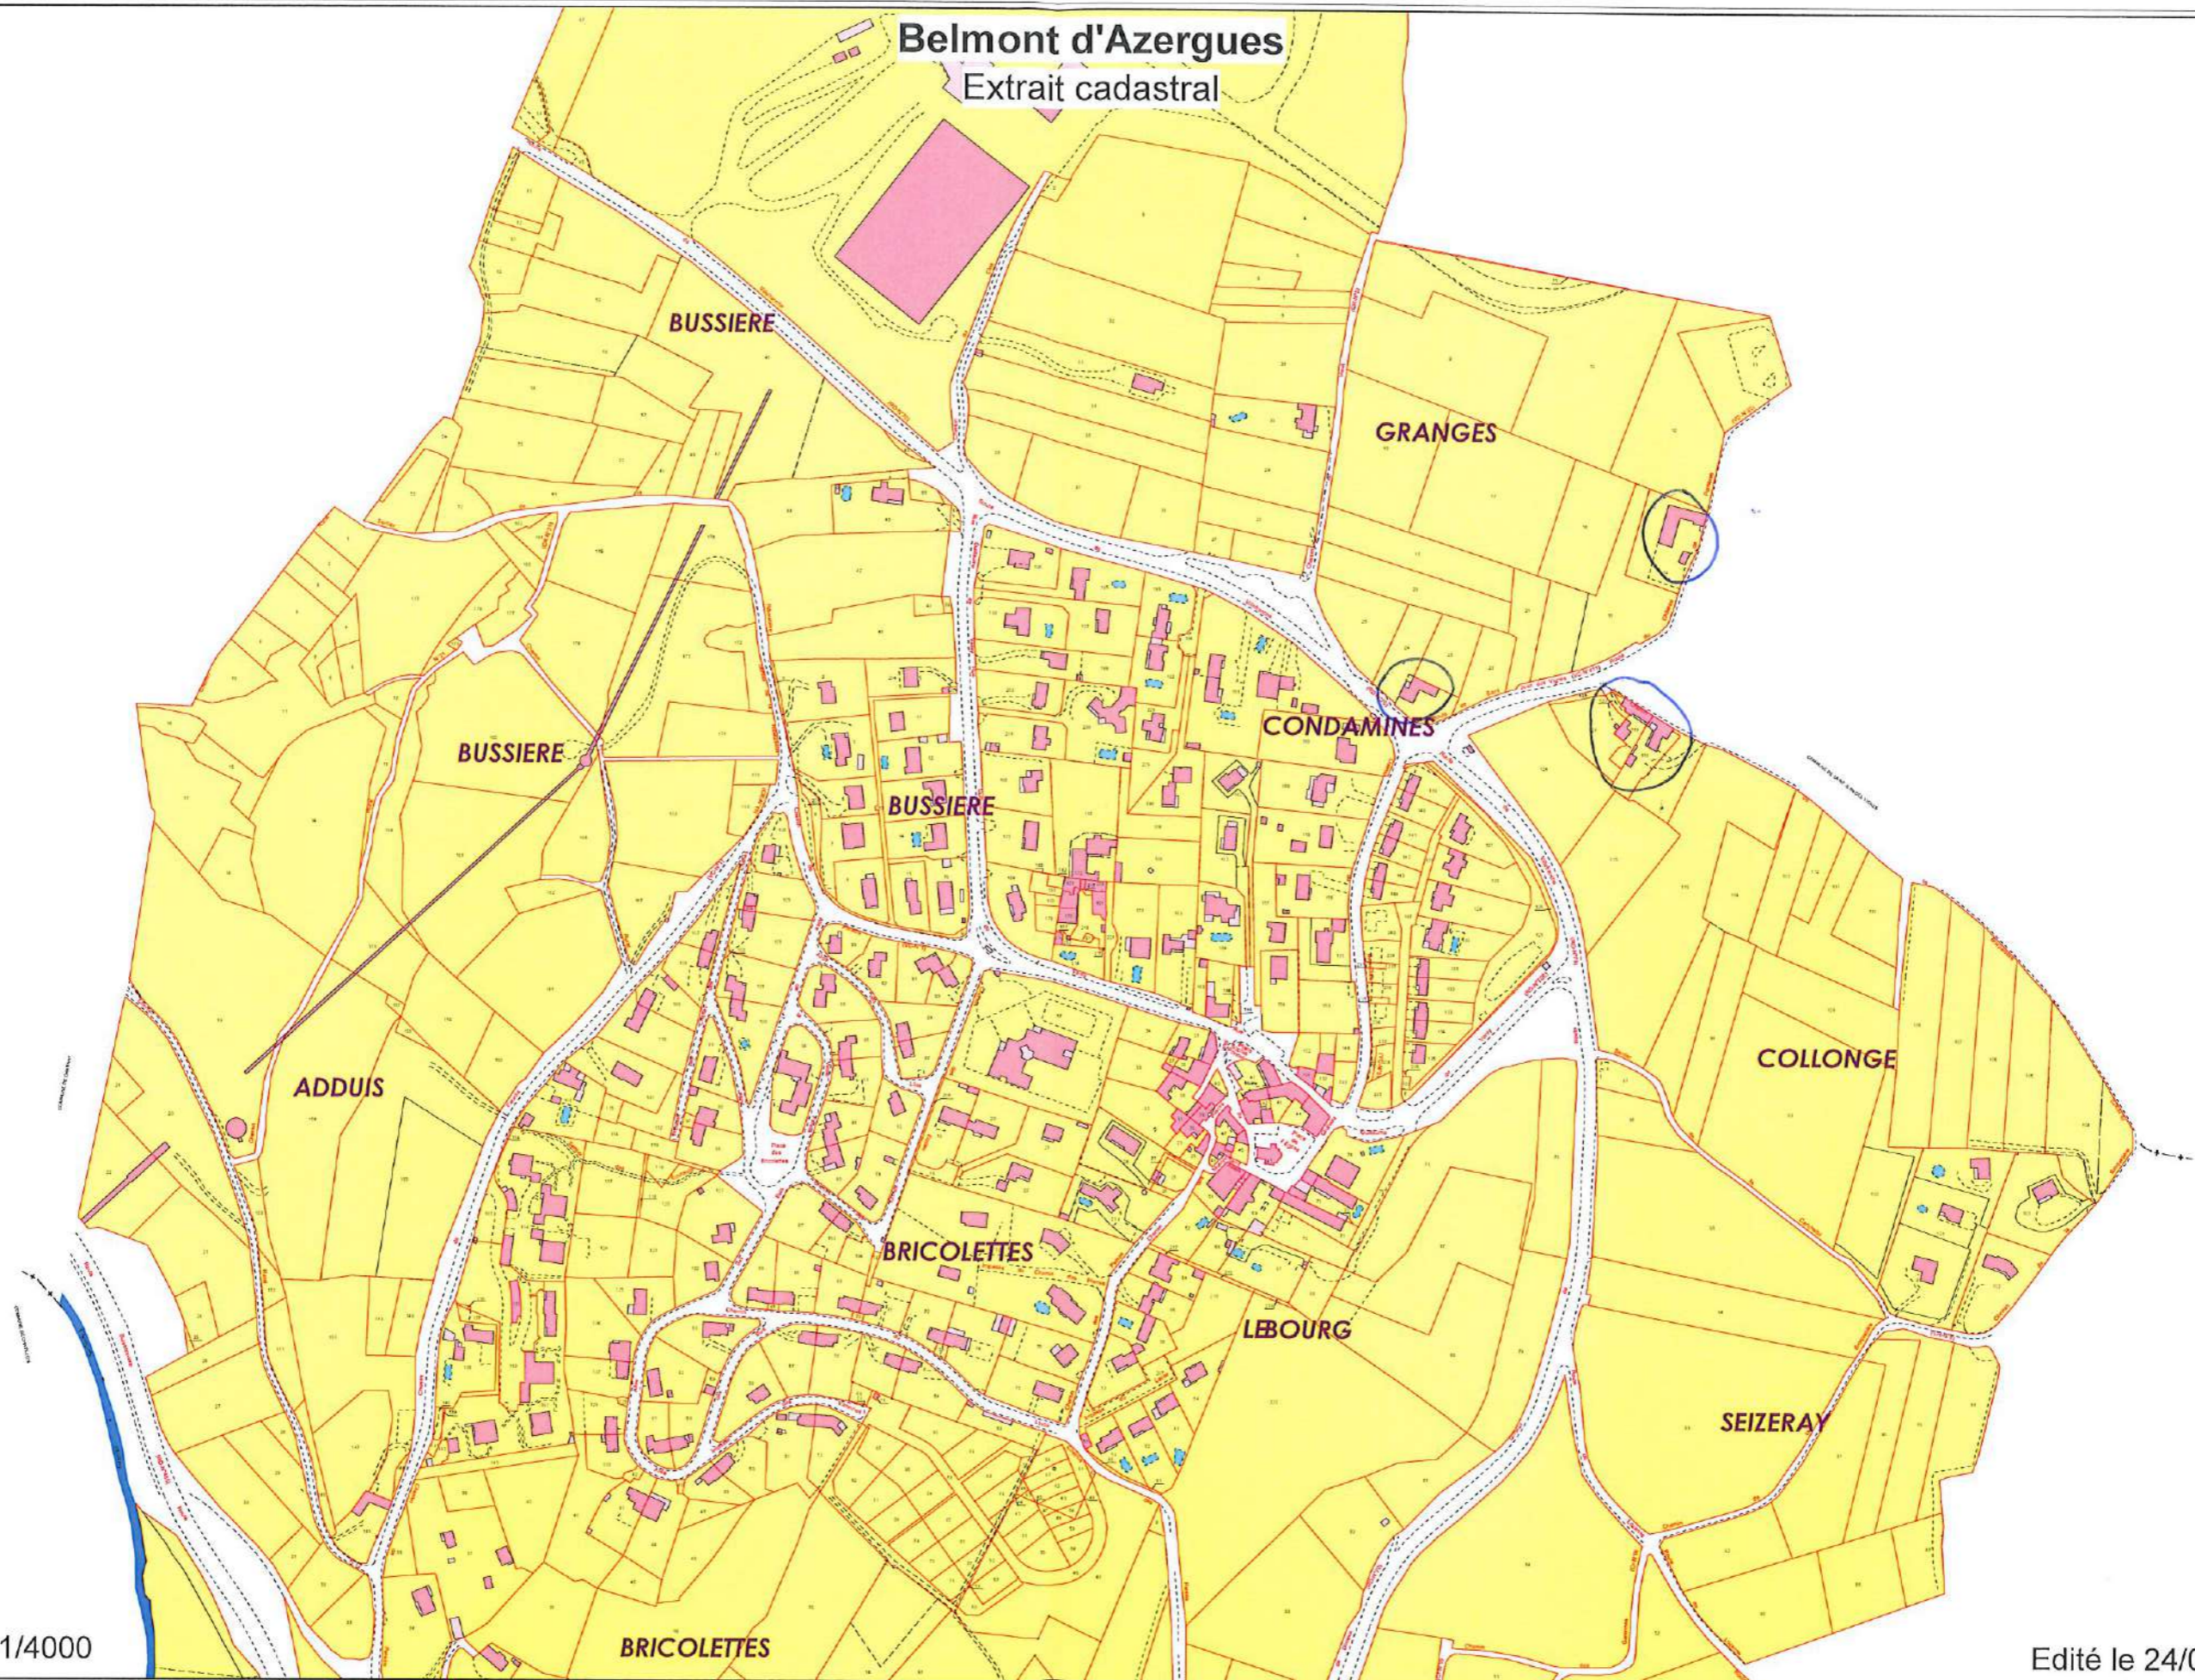

Belmont d'Azergues
Extrait cadastral

Echelle : 1/4000

source : DGI-cadastre

Edité le 24/03/2021

Ce document ne constitue pas de preuve de la propriété de biens

Belmont d'Azergues

Extrait cadastral LBOURG

Echelle : 1/4000