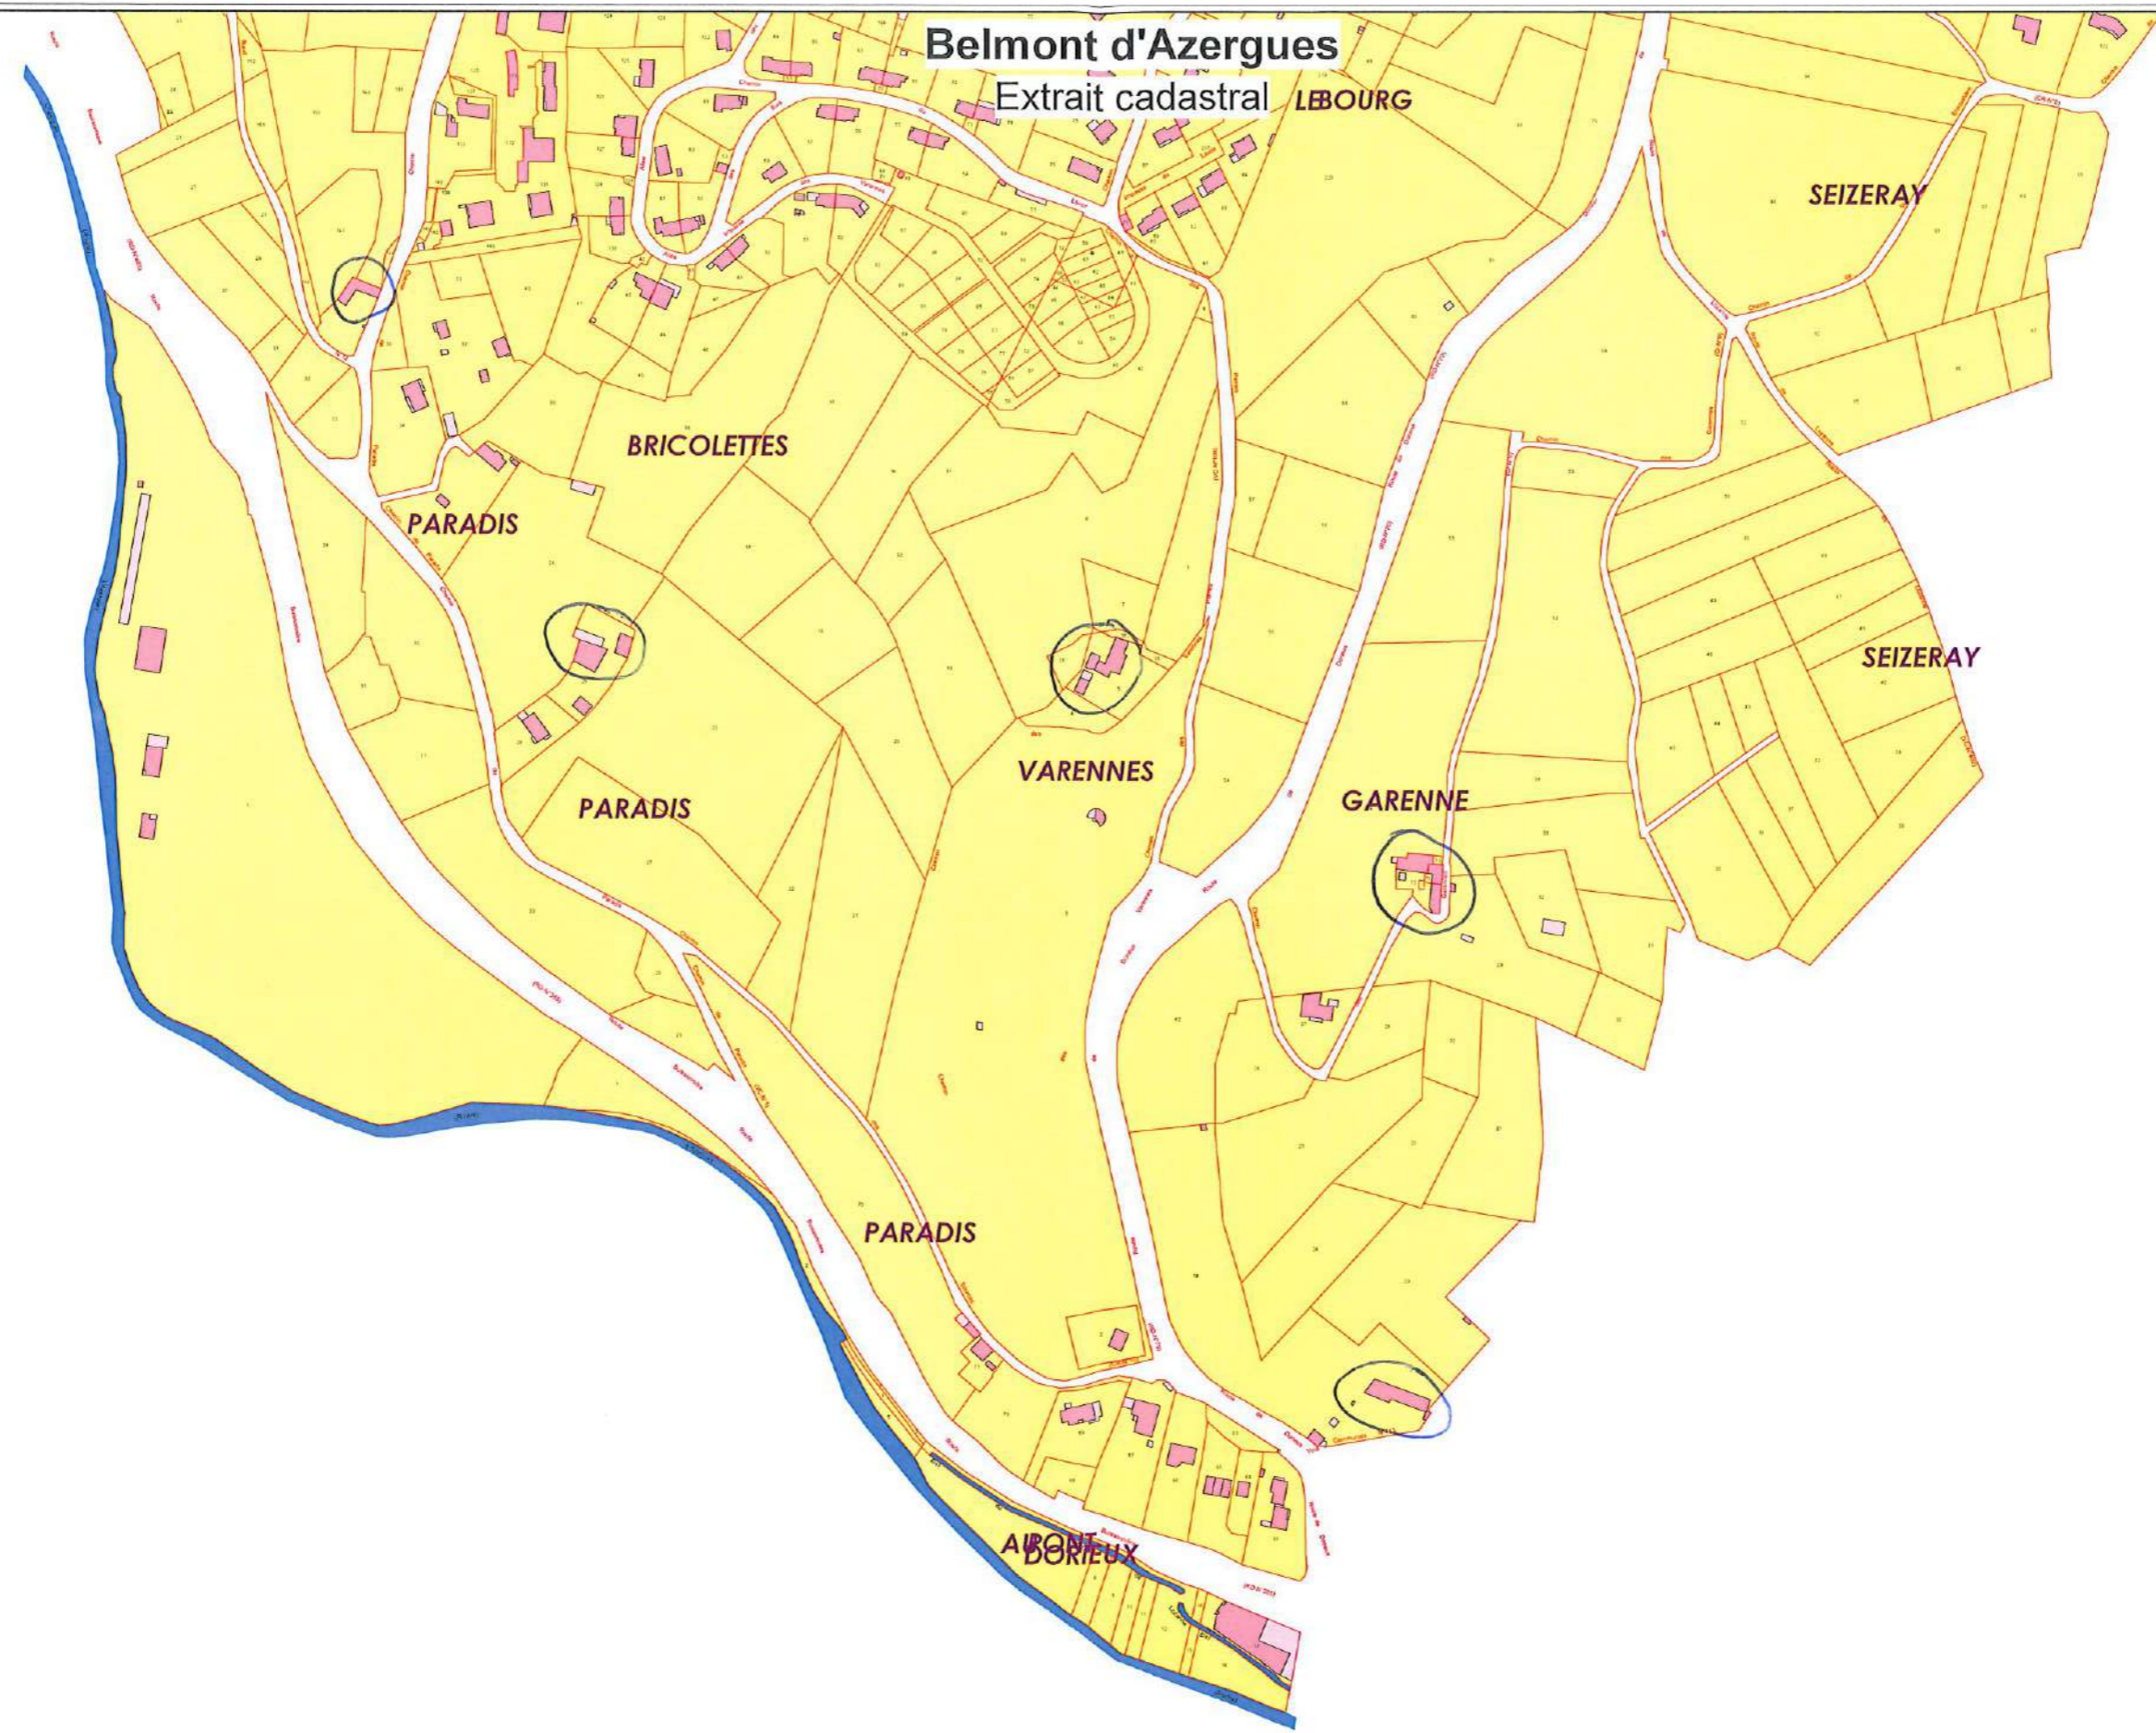

Belmont d'Azergues
Extrait cadastral

Echelle : 1/4000

source : DGI-cadastre

Edité le 24/03/2021

Ce document ne constitue pas de preuve de la propriété de biens

Belmont d'Azergues

Extrait cadastral LBOURG

Echelle : 1/4000